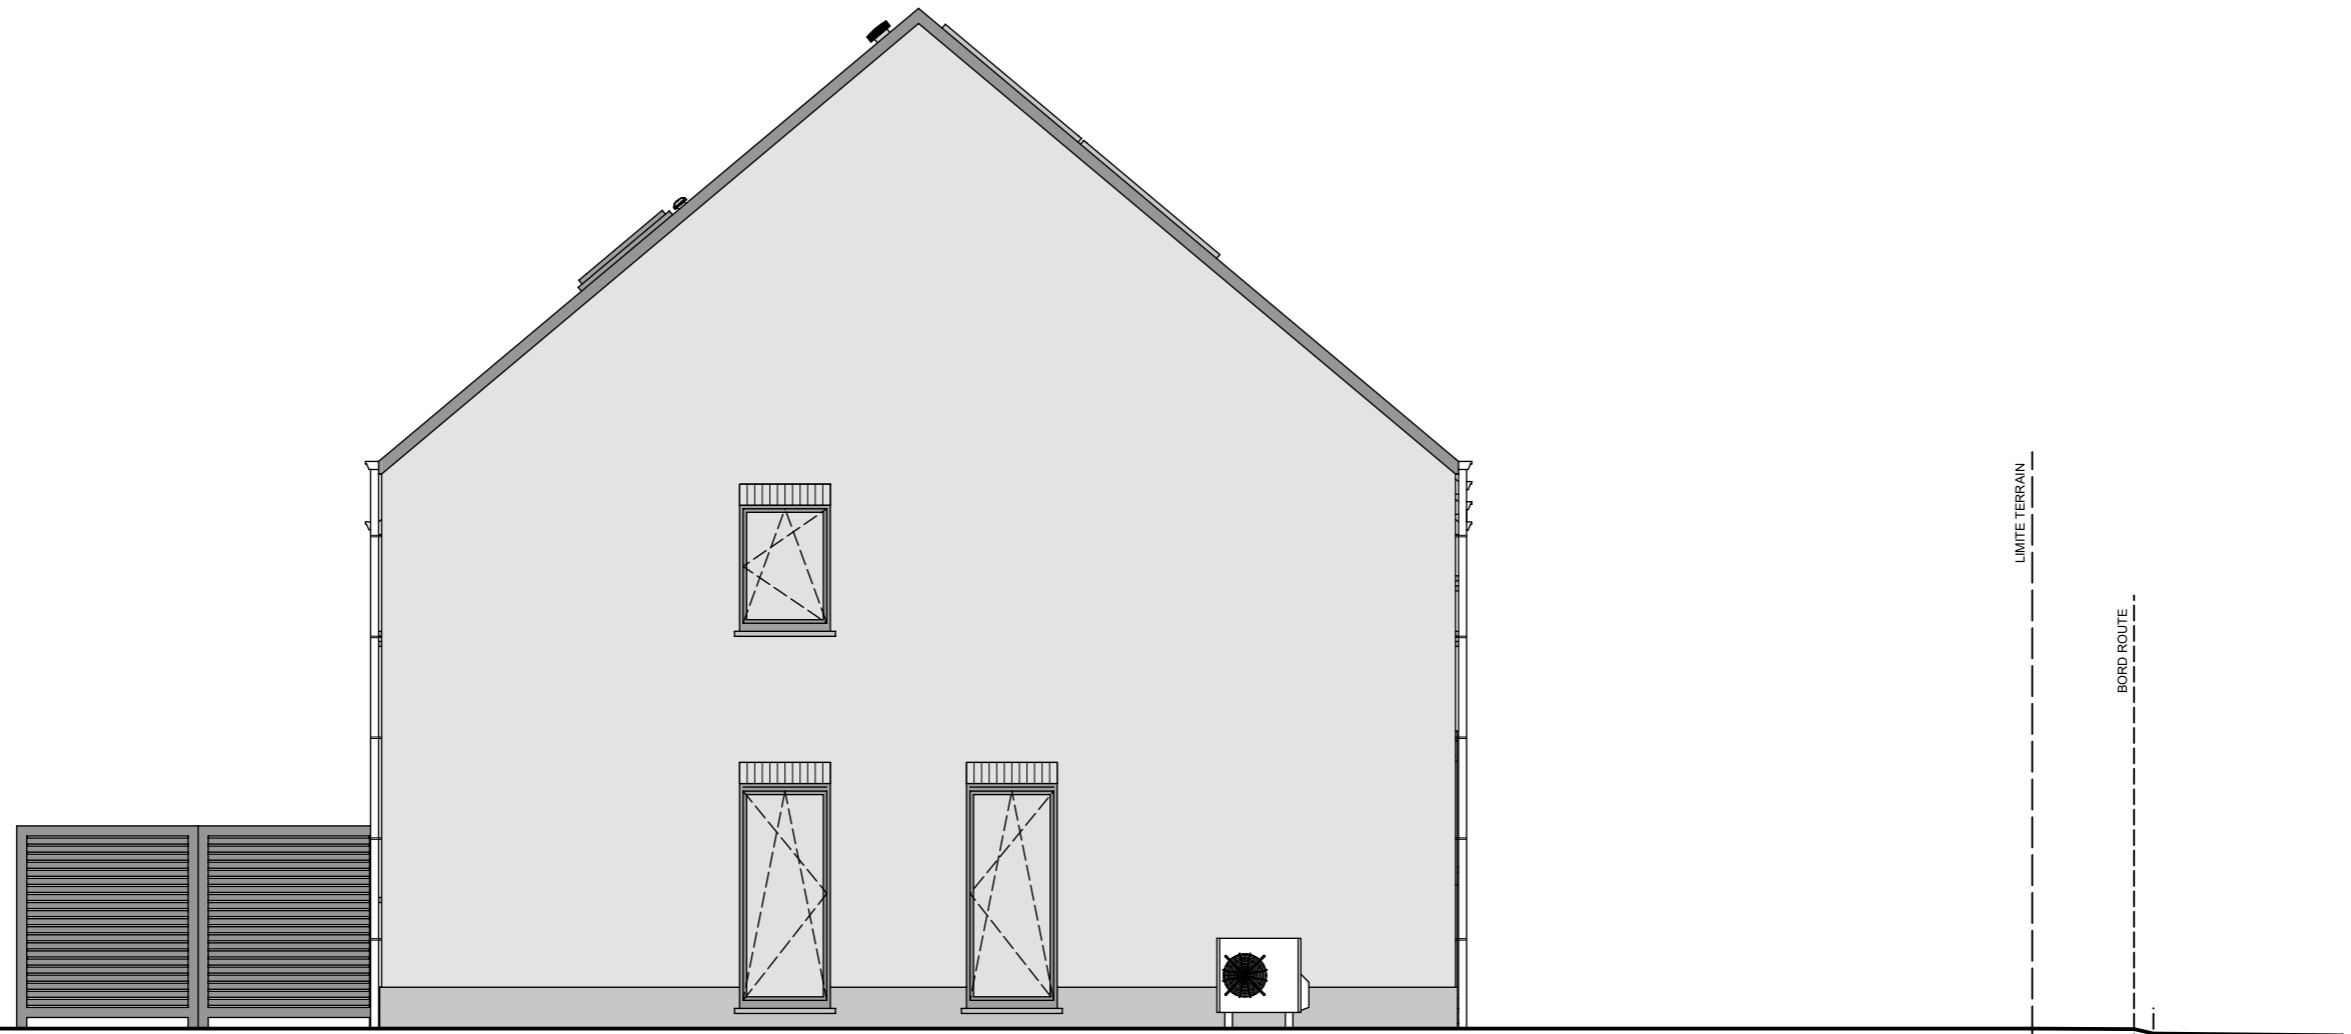

# Lotissement "Val des champs - Les Nozilles lot 55

Projet de construction d'une habitation à EGHEZEE

LOT 55

COUPE AA

Surf. = 34.31m<sup>2</sup>

LOT 55 T3

PLAN COMBLES

AP-TP-LES NOZILLES-lot 55-44543-01-EXT/DERE

# Lotissement "Val des champs - Les Nozilles lot 55

Projet de construction d'une habitation à EGHEZEE

LOT 55  
FACADE AVANT

LOT 55  
FACADE ARRIERE

AP-TP-LES NOZILLES-lot 55-44543-01-EXT/DERE	
Date :	24/03/2025
Echelle :	1/75

# Lotissement "Val des champs - Les Nozilles lot 55

Projet de construction d'une habitation à EGHEZEE

LOT 55

PIGNON GAUCHE

AP-TP-LES NOZILLES-lot 55-44543-01-EXT/DERE	
Date :	24/03/2025
Echelle :	1/75

Le présent projet reste la propriété de la S.A. THOMAS & PIRON. Il est protégé par la législation en matière de création et ne peut en aucun cas faire l'objet d'une copie même partielle sans l'autorisation de l'auteur.