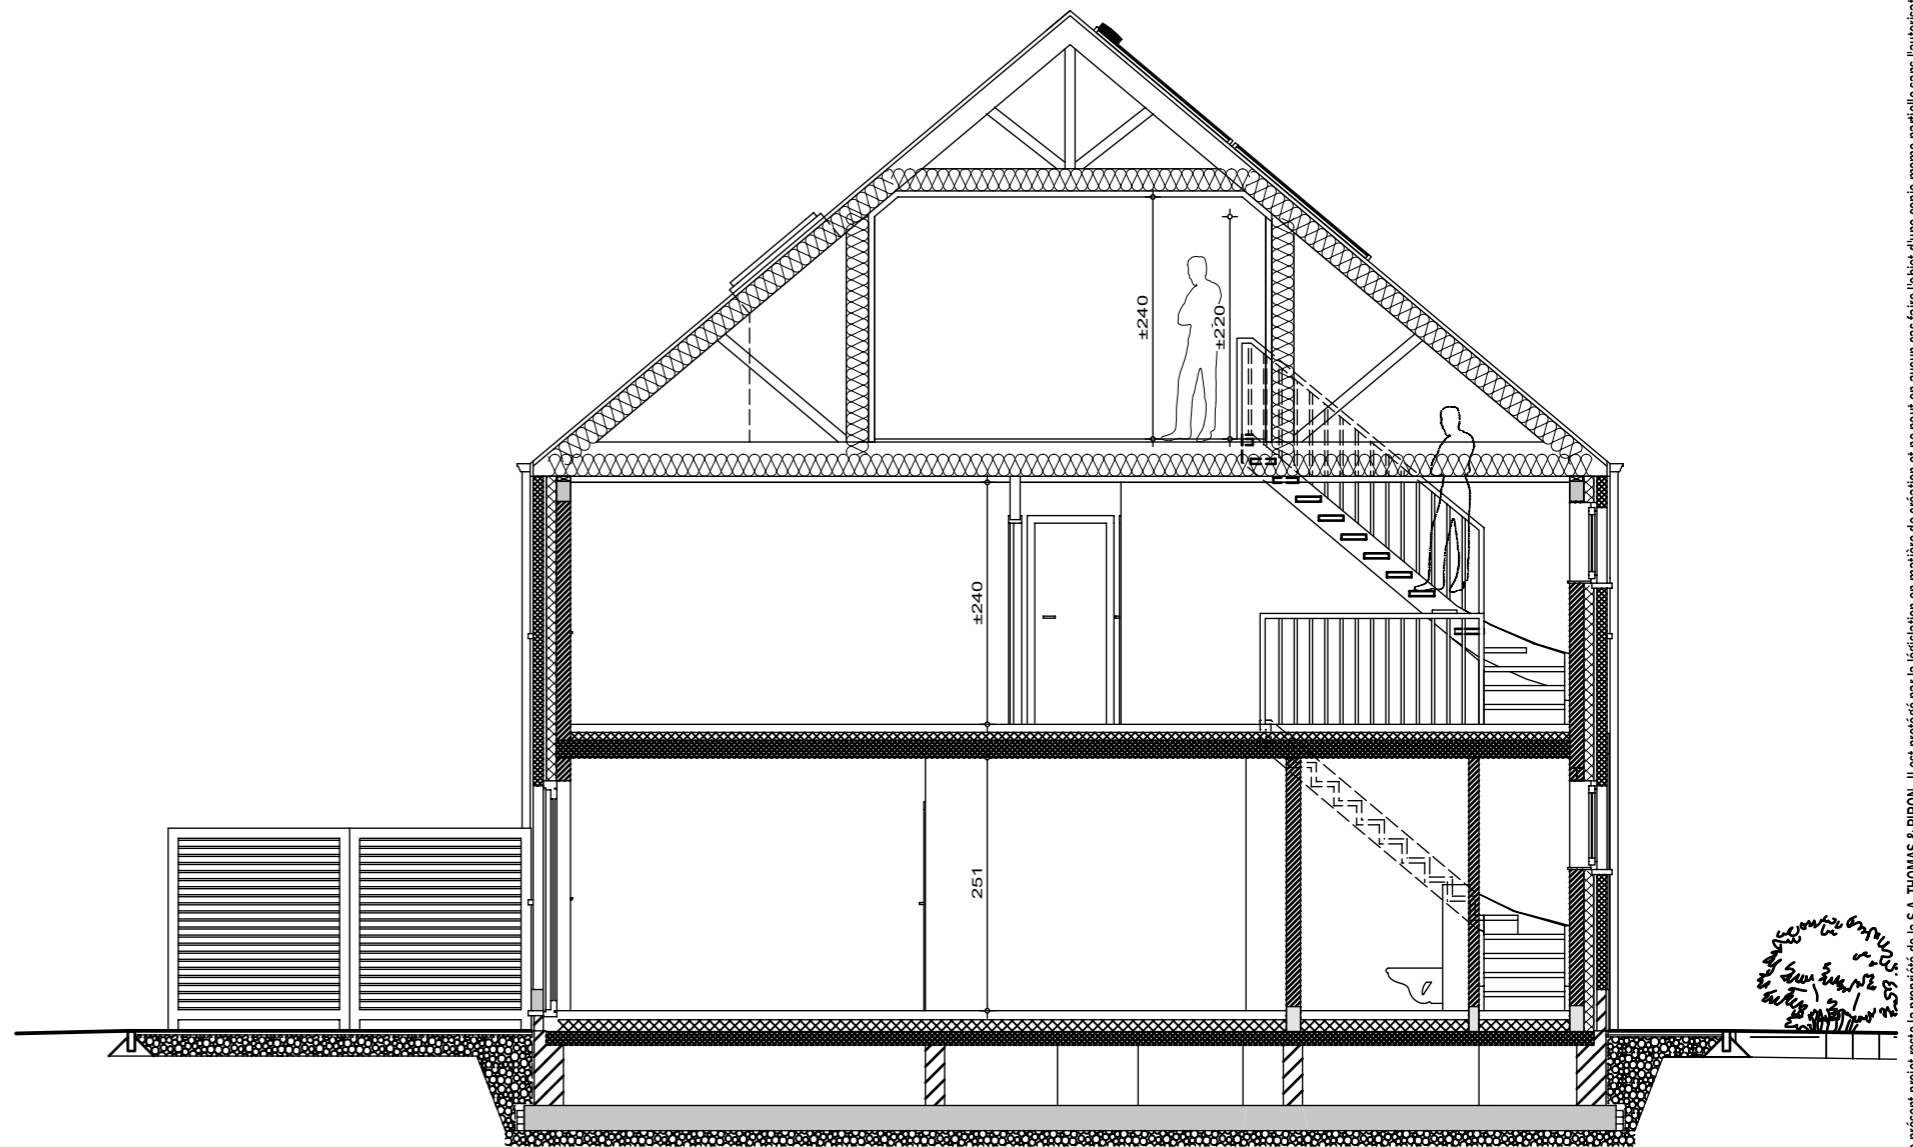

# Lotissement "Val des champs - Les Nozilles lot 55

Projet de construction d'une habitation à EGHEZEE

**IMPLANTATION**

AP-TP-LES NOZILLES-lot 55-44543-01-EXT/DERE
Date : 24/03/2025
Echelle : 1/200

Le présent projet reste la propriété de la S.A. THOMAS & PIRON. Il est protégé par la législation en matière de création et ne peut en aucun cas faire l'objet d'une copie même partielle sans l'autorisation de l'auteur.

# Lotissement "Val des champs - Les Nozilles lot 55

Projet de construction d'une habitation à EGHEZEE

AP-TP-LES NOZILLES-lot 55-44543-01-EXT/DERE	
Date :	24/03/2025
Echelle :	1/75

Le présent projet reste la propriété de la S.A. THOMAS & PIRON. Il est protégé par la législation en matière de création et ne peut en aucun cas faire l'objet d'une copie même partielle sans l'autorisation de l'auteur.

# Lotissement "Val des champs - Les Nozilles lot 55

Projet de construction d'une habitation à EGHEZEE

LOT 55

COUPE AA

Surf. = 34.31m<sup>2</sup>

LOT 55 T3

PLAN COMBLES

AP-TP-LES NOZILLES-lot 55-44543-01-EXT/DERE

# Lotissement "Val des champs - Les Nozilles lot 55

Projet de construction d'une habitation à EGHEZEE

LOT 55  
FACADE AVANT

LOT 55  
FACADE ARRIERE

AP-TP-LES NOZILLES-lot 55-44543-01-EXT/DERE	
Date :	24/03/2025
Echelle :	1/75