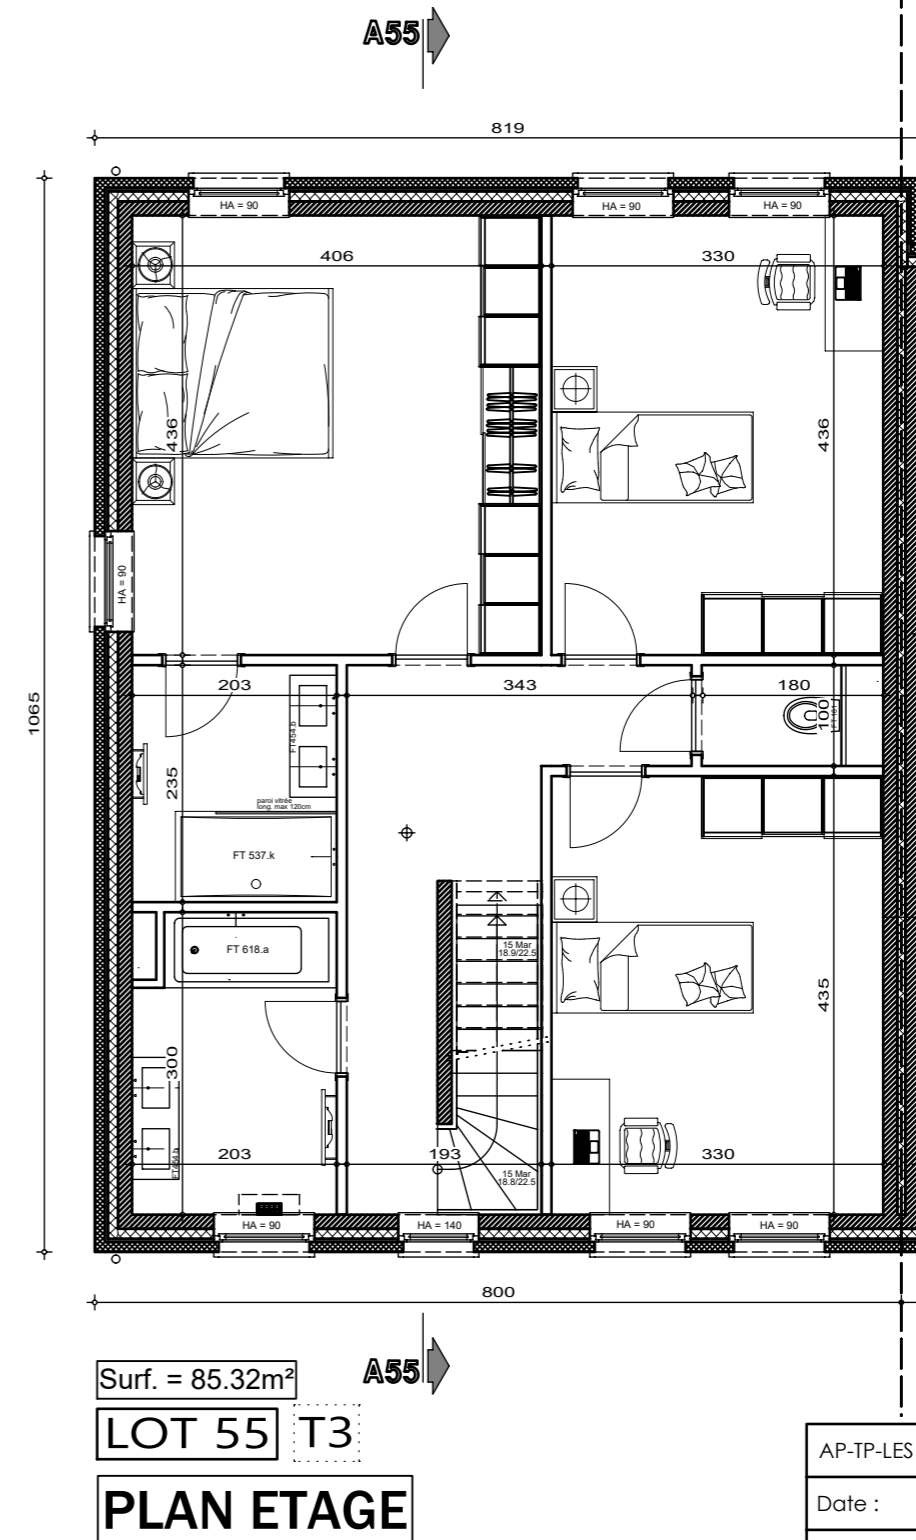

# Lotissement "Val des champs - Les Nozilles lot 55

Projet de construction d'une habitation à EGHEZEE

**IMPLANTATION**

AP-TP-LES NOZILLES-lot 55-44543-01-EXT/DERE
Date : 24/03/2025
Echelle : 1/200

Le présent projet reste la propriété de la S.A. THOMAS & PIRON. Il est protégé par la législation en matière de création et ne peut en aucun cas faire l'objet d'une copie même partielle sans l'autorisation de l'auteur.

# Lotissement "Val des champs - Les Nozilles lot 55

Projet de construction d'une habitation à EGHEZEE

AP-TP-LES NOZILLES-lot 55-44543-01-EXT/DERE	
Date :	24/03/2025
Echelle :	1/75

Le présent projet reste la propriété de la S.A. THOMAS & PIRON. Il est protégé par la législation en matière de création et ne peut en aucun cas faire l'objet d'une copie même partielle sans l'autorisation de l'auteur.

# Lotissement "Val des champs - Les Nozilles lot 55

Projet de construction d'une habitation à EGHEZEE

LOT 55

COUPE AA

Surf. = 34.31m<sup>2</sup>

LOT 55 T3

PLAN COMBLES

AP-TP-LES NOZILLES-lot 55-44543-01-EXT/DERE

# Lotissement "Val des champs - Les Nozilles lot 55

Projet de construction d'une habitation à EGHEZEE

LOT 55  
FACADE AVANT

LOT 55  
FACADE ARRIERE

AP-TP-LES NOZILLES-lot 55-44543-01-EXT/DERE	
Date :	24/03/2025
Echelle :	1/75