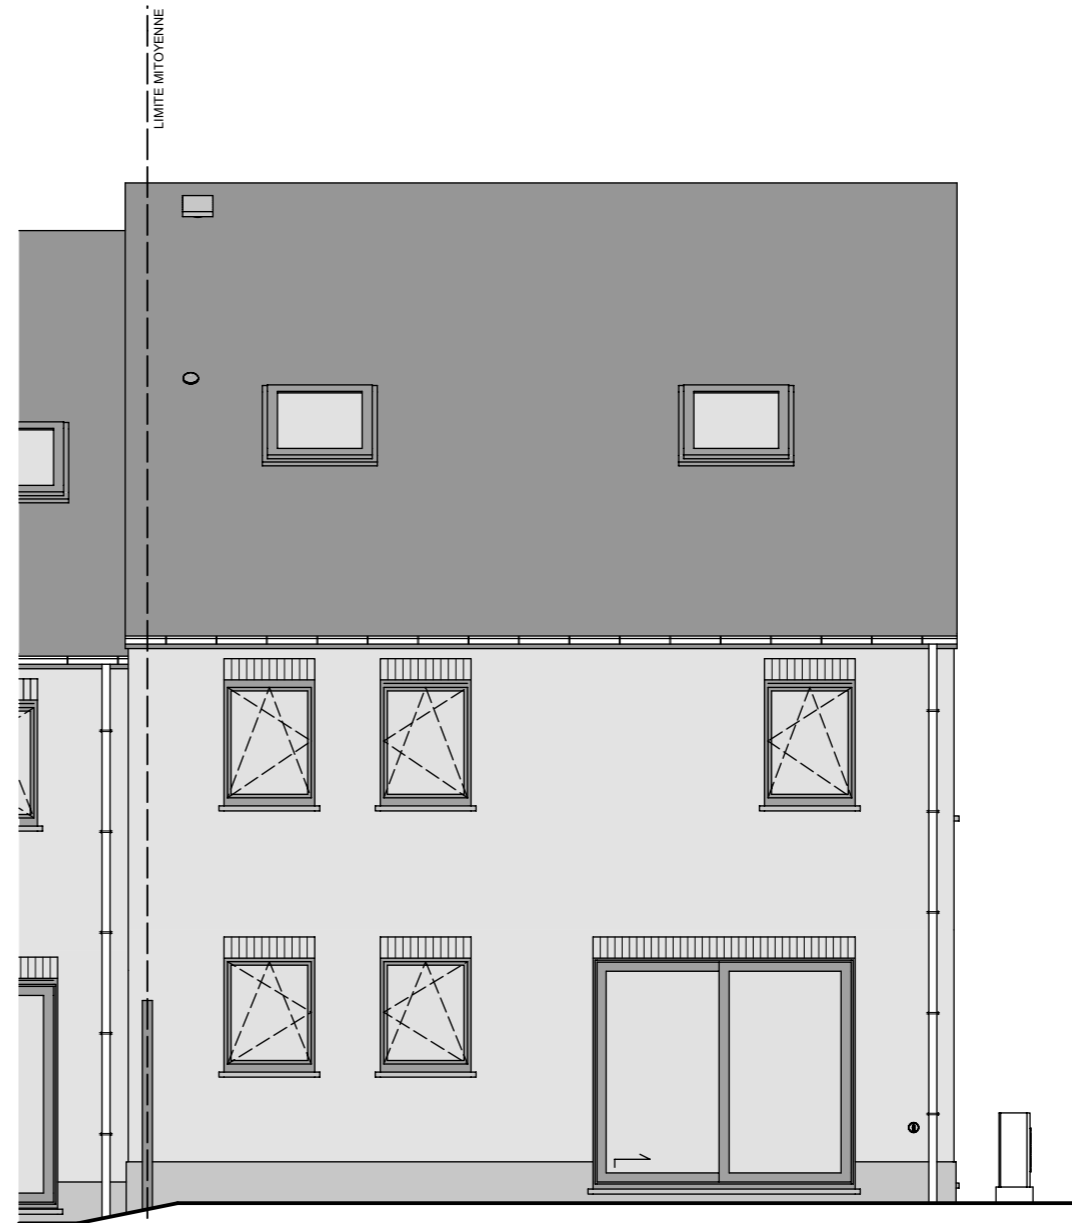

# Lotissement "Val des champs - Les Nozilles lot 55

Projet de construction d'une habitation à EGHEZEE

LOT 55

COUPE AA

Surf. = 34.31m<sup>2</sup>

LOT 55 T3

PLAN COMBLES

AP-TP-LES NOZILLES-lot 55-44543-01-EXT/DERE

Date : 24/03/2025

Echelle : 1/75

Le présent projet reste la propriété de la S.A. THOMAS & PIRON. Il est protégé par la législation en matière de création et ne peut en aucun cas faire l'objet d'une copie même partielle sans l'autorisation de l'auteur.

# Lotissement "Val des champs - Les Nozilles lot 55

Projet de construction d'une habitation à EGHEZEE

LOT 55  
FACADE AVANT

LOT 55  
FACADE ARRIERE

AP-TP-LES NOZILLES-lot 55-44543-01-EXT/DERE	
Date :	24/03/2025
Echelle :	1/75

# Lotissement "Val des champs - Les Nozilles lot 55

Projet de construction d'une habitation à EGHEZEE

LOT 55

PIGNON GAUCHE

AP-TP-LES NOZILLES-lot 55-44543-01-EXT/DERE	
Date :	24/03/2025
Echelle :	1/75

Le présent projet reste la propriété de la S.A. THOMAS & PIRON. Il est protégé par la législation en matière de création et ne peut en aucun cas faire l'objet d'une copie même partielle sans l'autorisation de l'auteur.