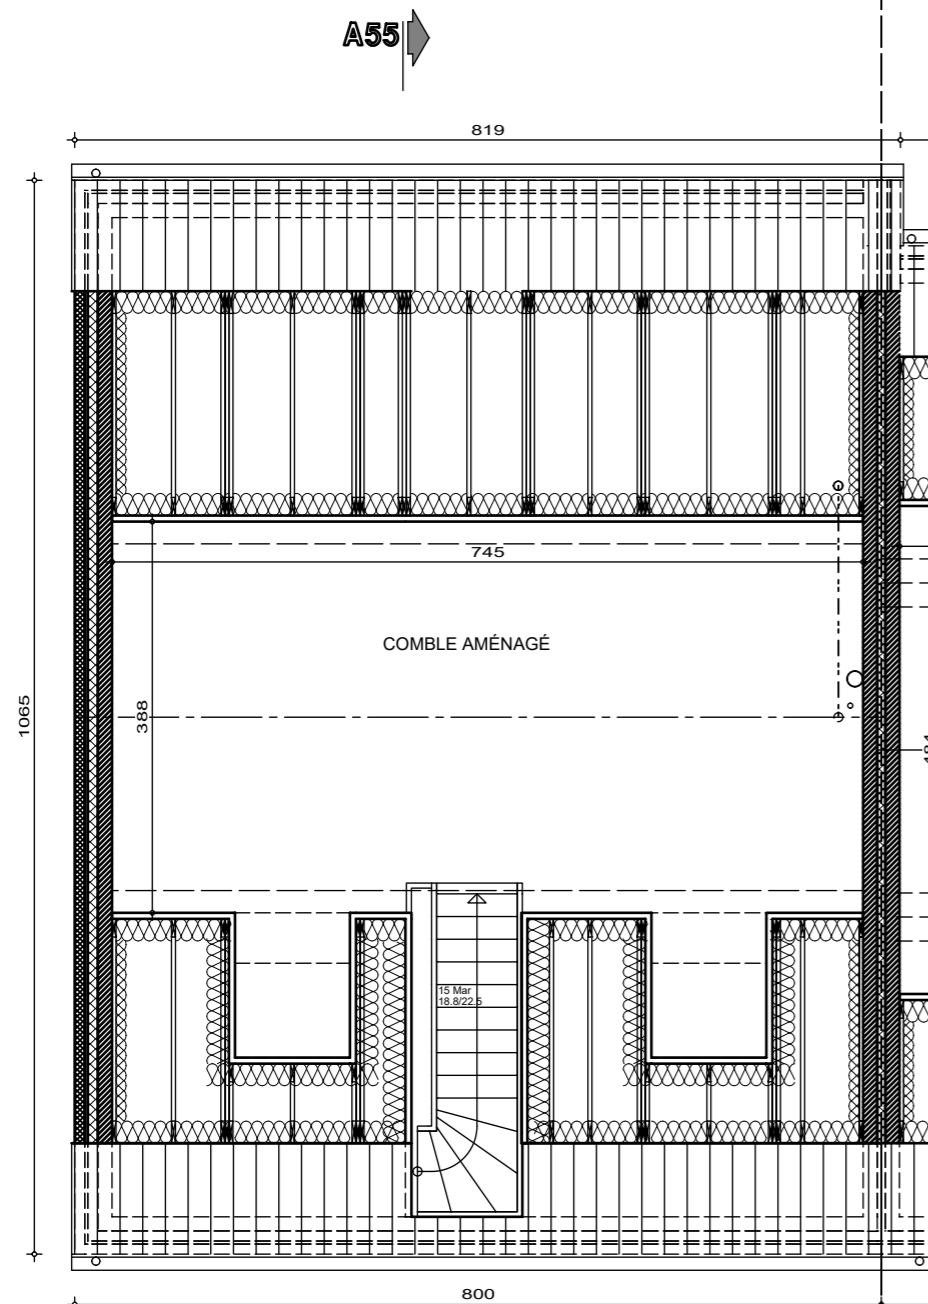

# Lotissement "Val des champs - Les Nozilles lot 55

Projet de construction d'une habitation à EGHEZEE

AP-TP-LES NOZILLES-lot 55-44543-01-EXT/DERE	
Date :	24/03/2025
Echelle :	1/75

Le présent projet reste la propriété de la S.A. THOMAS & PIRON. Il est protégé par la législation en matière de création et ne peut en aucun cas faire l'objet d'une copie même partielle sans l'autorisation de l'auteur.

# Lotissement "Val des champs - Les Nozilles lot 55

Projet de construction d'une habitation à EGHEZEE

LOT 55

COUPE AA

Surf. = 34.31m<sup>2</sup>

LOT 55 T3

PLAN COMBLES

AP-TP-LES NOZILLES-lot 55-44543-01-EXT/DERE