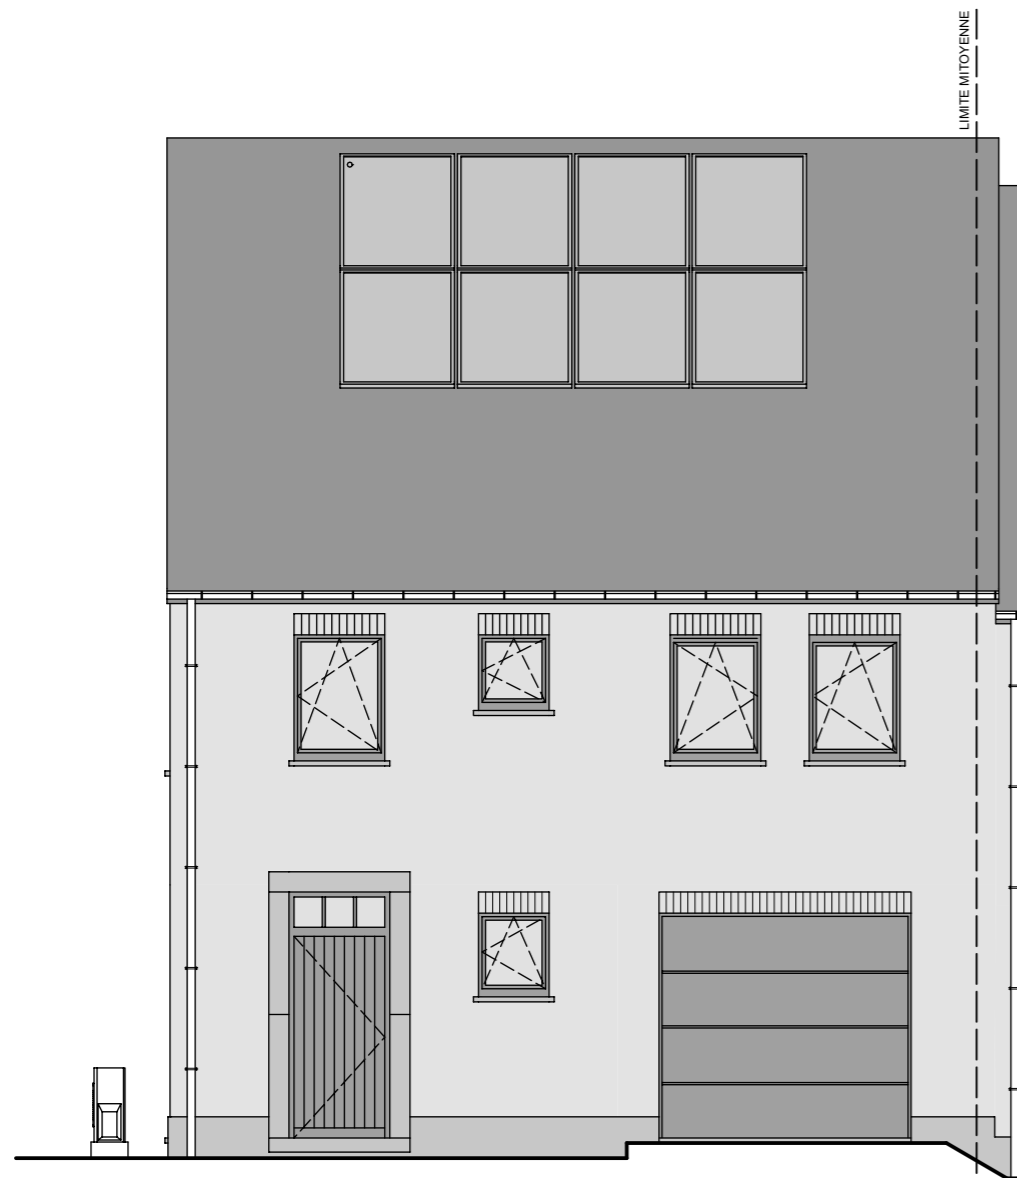

# Lotissement "Val des champs - Les Nozilles lot 55

Projet de construction d'une habitation à EGHEZEE

**IMPLANTATION**

AP-TP-LES NOZILLES-lot 55-44543-01-EXT/DERE
Date : 24/03/2025
Echelle : 1/200

Le présent projet reste la propriété de la S.A. THOMAS & PIRON. Il est protégé par la législation en matière de création et ne peut en aucun cas faire l'objet d'une copie même partielle sans l'autorisation de l'auteur.

# Lotissement "Val des champs - Les Nozilles lot 55

Projet de construction d'une habitation à EGHEZEE

AP-TP-LES NOZILLES-lot 55-44543-01-EXT/DERE	
Date :	24/03/2025
Echelle :	1/75

Le présent projet reste la propriété de la S.A. THOMAS & PIRON. Il est protégé par la législation en matière de création et ne peut en aucun cas faire l'objet d'une copie même partielle sans l'autorisation de l'auteur.

# Lotissement "Val des champs - Les Nozilles lot 55

Projet de construction d'une habitation à EGHEZEE

LOT 55

COUPE AA

Surf. = 34.31m<sup>2</sup>

LOT 55 T3

PLAN COMBLES

AP-TP-LES NOZILLES-lot 55-44543-01-EXT/DERE

# Lotissement "Val des champs - Les Nozilles lot 55

Projet de construction d'une habitation à EGHEZEE

LOT 55  
FACADE AVANT

LOT 55  
FACADE ARRIERE

AP-TP-LES NOZILLES-lot 55-44543-01-EXT/DERE	
Date :	24/03/2025
Echelle :	1/75