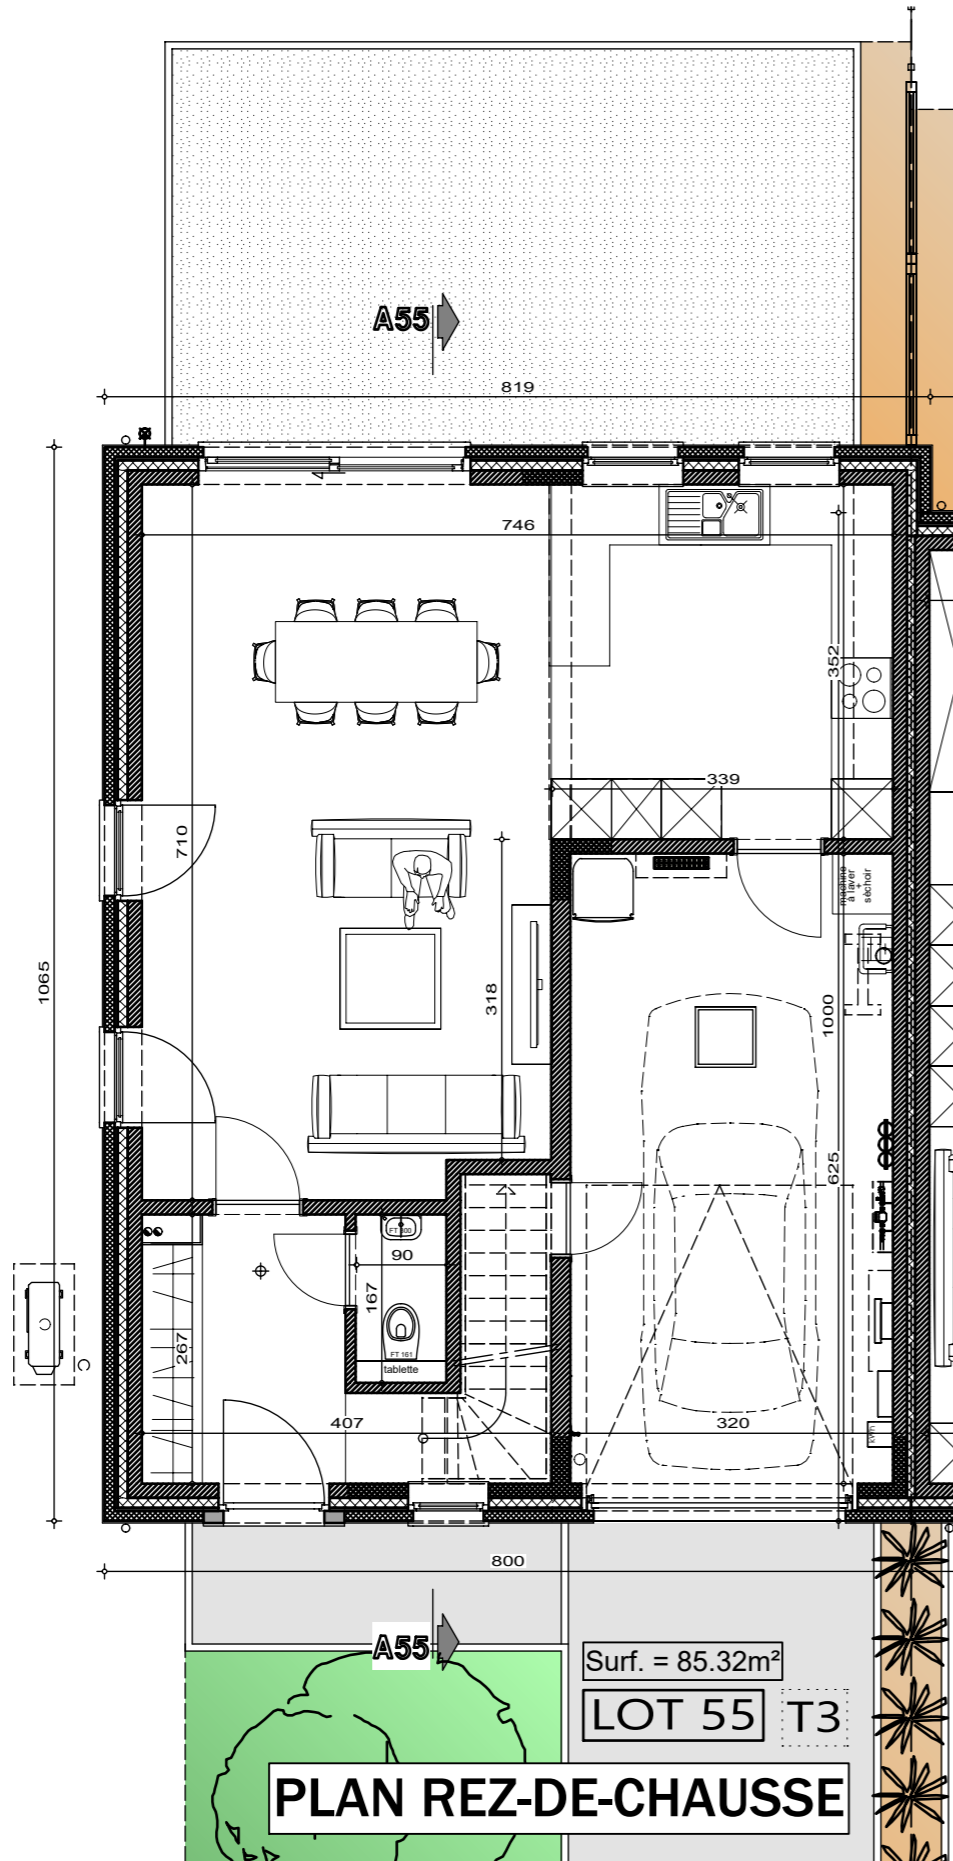

# Lotissement "Val des champs - Les Nozilles lot 55

Projet de construction d'une habitation à EGHEZEE

**IMPLANTATION**

AP-TP-LES NOZILLES-lot 55-44543-01-EXT/DERE
Date : 24/03/2025
Echelle : 1/200

Le présent projet reste la propriété de la S.A. THOMAS & PIRON. Il est protégé par la législation en matière de création et ne peut en aucun cas faire l'objet d'une copie même partielle sans l'autorisation de l'auteur.

# Lotissement "Val des champs - Les Nozilles lot 55

Projet de construction d'une habitation à EGHEZEE

AP-TP-LES NOZILLES-lot 55-44543-01-EXT/DERE	
Date :	24/03/2025
Echelle :	1/75

Le présent projet reste la propriété de la S.A. THOMAS & PIRON. Il est protégé par la législation en matière de création et ne peut en aucun cas faire l'objet d'une copie même partielle sans l'autorisation de l'auteur.

# Lotissement "Val des champs - Les Nozilles lot 55

Projet de construction d'une habitation à EGHEZEE

LOT 55

COUPE AA

Surf. = 34.31m<sup>2</sup>

LOT 55 T3

PLAN COMBLES

AP-TP-LES NOZILLES-lot 55-44543-01-EXT/DERE

# Lotissement "Val des champs - Les Nozilles lot 55

Projet de construction d'une habitation à EGHEZEE

LOT 55  
FACADE AVANT

LOT 55  
FACADE ARRIERE

AP-TP-LES NOZILLES-lot 55-44543-01-EXT/DERE	
Date :	24/03/2025
Echelle :	1/75