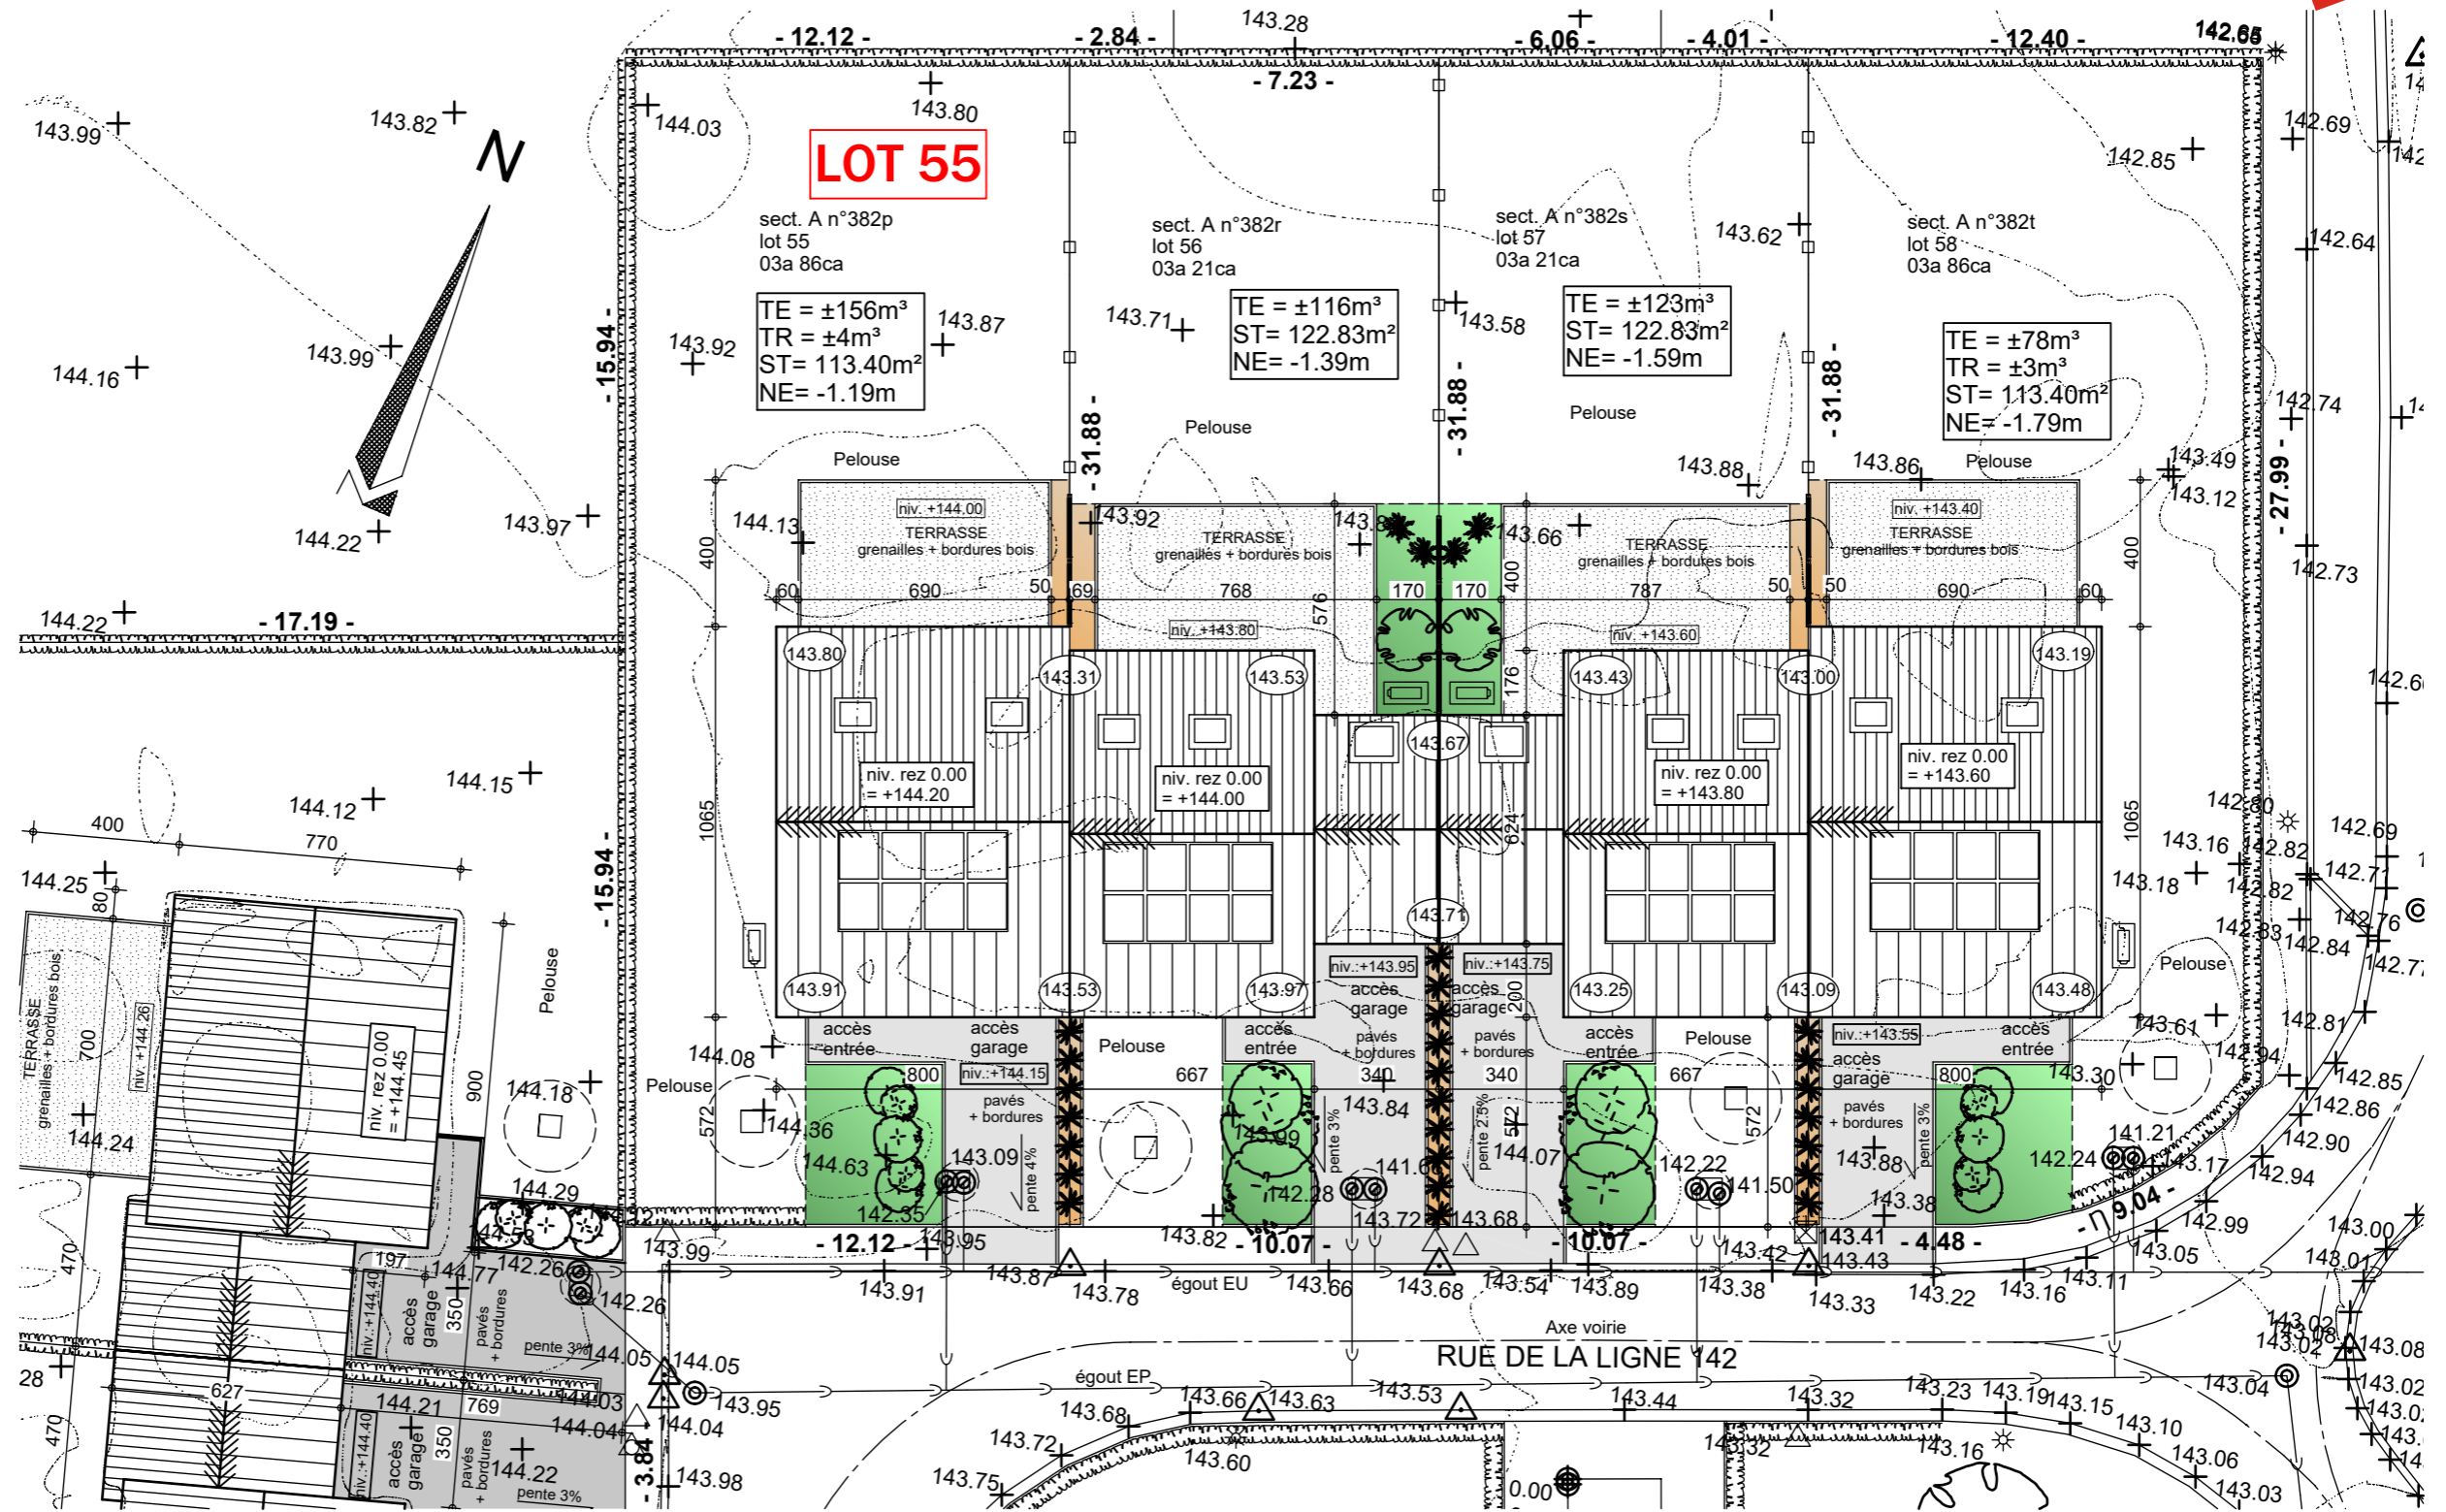

# Lotissement "Val des champs - Les Nozilles lot 55

Projet de construction d'une habitation à EGHEZEE

**IMPLANTATION**

AP-TP-LES NOZILLES-lot 55-44543-01-EXT/DERE
Date : 24/03/2025
Echelle : 1/200

Le présent projet reste la propriété de la S.A. THOMAS & PIRON. Il est protégé par la législation en matière de création et ne peut en aucun cas faire l'objet d'une copie même partielle sans l'autorisation de l'auteur.

# Lotissement "Val des champs - Les Nozilles lot 55

Projet de construction d'une habitation à EGHEZEE

AP-TP-LES NOZILLES-lot 55-44543-01-EXT/DERE	
Date :	24/03/2025
Echelle :	1/75

Le présent projet reste la propriété de la S.A. THOMAS & PIRON. Il est protégé par la législation en matière de création et ne peut en aucun cas faire l'objet d'une copie même partielle sans l'autorisation de l'auteur.

# Lotissement "Val des champs - Les Nozilles lot 55

Projet de construction d'une habitation à EGHEZEE

LOT 55

COUPE AA

Surf. = 34.31m<sup>2</sup>

LOT 55 T3

PLAN COMBLES

AP-TP-LES NOZILLES-lot 55-44543-01-EXT/DERE

# Lotissement "Val des champs - Les Nozilles lot 55

Projet de construction d'une habitation à EGHEZEE

LOT 55  
FACADE AVANT

LOT 55  
FACADE ARRIERE

AP-TP-LES NOZILLES-lot 55-44543-01-EXT/DERE	
Date :	24/03/2025
Echelle :	1/75